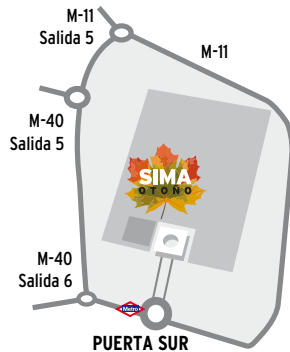

*Estimación

Entrada gratuita presentando este cupón **cumplimentado** o registrándose en www.simaexpo.com/fin2010

Nombre y apellidos

E-mail

C.P.

De conformidad con lo establecido en la Ley Orgánica 15/99 (LOPD), de 13 de diciembre, de Protección de Datos Personales, le informamos que los datos personales que nos facilite en el presente documento serán incorporados a un fichero de PLANNER REED, S.L.U., responsable del mismo, con la finalidad de tenerle puntualmente informado de los temas de su interés y de nuestras novedades, de forma personalizada o no personalizada. Dicho fichero se encuentra debidamente inscrito en la Agencia Española de Protección de Datos. En cumplimiento de lo establecido en el artículo 21 de la Ley 34/2002, de 11 de julio, de servicios de la sociedad de la información y de comercio electrónico, Usted autoriza expresamente el envío de comunicaciones publicitarias o comerciales a la dirección de correo electrónico facilitada, o por otro medio de comunicación electrónica equivalente. El consentimiento otorgado en los párrafos anteriores puede ser revocado en todo momento poniéndose en contacto por escrito con PLANNER REED, S.L.U., Pza. Marqués de Salamanca, 9, 28006, Madrid donde se podrán también ejercitar los derechos de acceso, rectificación, cancelación u oposición, sobre la base de lo establecido en la legislación vigente. Adicionalmente, el consentimiento otorgado para recibir comunicaciones comerciales por vía electrónica podrá ser revocado en todo momento en la dirección de correo electrónico baja@gplanner.com